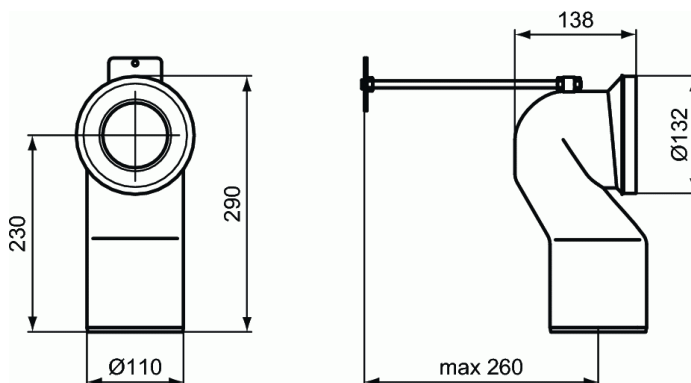

Cod produs J3248

OPTIONAL

Racord de scurgere 90°

Racord de scurgere 90°
in cazul instalarii verticale

FINISAJ*

67

* 67 = Neutru